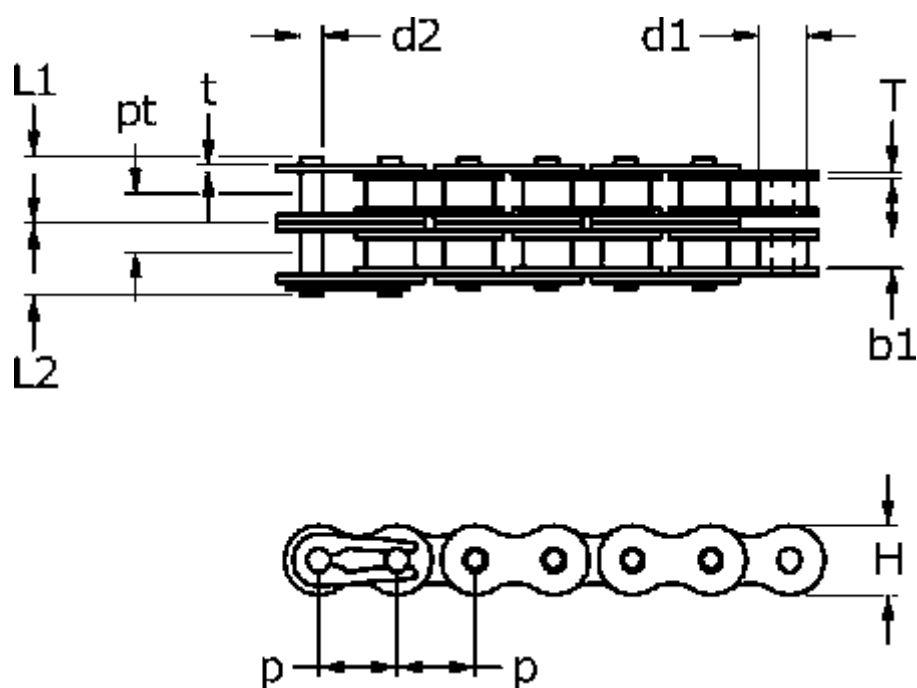

Varenummer: 61370235062000
 Beskrivelse: Tsubaki 06 B-2 Duplex rullekæde
 Neptune. - 5 meter i æske

Mål

$b1$	= 5.72	$pt = 10.24$
Brudkraft	= 16,9kN	$T = 1.3$
$d1$	= 6.35	$t = 1$
$d2$	= 3.27	
H	= 8.2	
$L1$	= 11.43	
$L2$	= 12.57	
P	= 9.525	